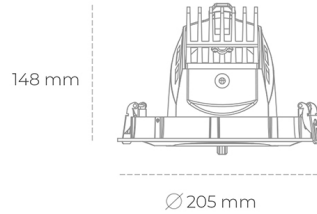

DOWNLIGHT QUNA A 840 23W 12° GREY | ON/OFF

LED	COB
Barwa światła	4000 [K] |
CRI	80
Strumień led chip	3407 [lm]
Strumień światła z oprawy	2725 [lm]
Zasilanie systemu	23 [W]
Wydajność oprawy oświetleniowej	118 [lm/W]
Kąt świecenia	12°
Sterowanie	ON/OFF
MacAdam	3 SDCM

Downlight LED

Oprawa typu downlight przeznaczona do montażu w sufitach podwieszanych. Obudowa oprawy wykonana ze stopów aluminium. Posiada szklaną przesłonę. Dostępna w kolorze białym, czarnym oraz na zamówienie istnieje możliwość lakierowania na dowolny kolor z palety RAL. Obudowa pozwala na regulację w dwóch płaszczyznach. Dostępne odbłyśniki w kątach 12, 24, 36 i 60 stopni. Maksymalna moc lampy to 37W.

OPRAWA

Waga	1,5 [kg]
Ochronność IP , IK , klasa	IP 20, IK 3,
Kolor oprawy	GREY
Rodzaj przesłony	Glass
Napięcie zasilania	220-240V 50-60Hz

Uwaga: Wszystkie dane są wartościami typowymi. Tolerancja pomiarów +/-10%. Funkcje systemu mogą ulec zmianie wraz z ulepszeniami produktu ze względu na postęp techniczny.

OPCJE

kolor oprawy do wyboru z palety RAL - na zapytanie, przesłona antyodbleniowa "plaster miodu", możliwość sterowania mocą świecenia za pomocą systemu CASAMBI / DALI / PHASE CUT

Wygenerowano: 26.06.2024

+48 32 388 80 00

www.cora.pl
cora@cora.pl

Ulica: Ignatza Hakuby 18
41-914 Bytom, Polska