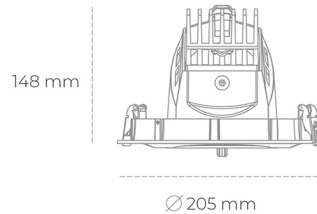

DOWNLIGHT QUNA A 835 23W 24° GREY | ON/OFF

LED	COB
Barwa światła	3500 [K] |
CRI	80
Strumień led chip	3340 [lm]
Strumień światła z oprawy	2672 [lm]
Zasilanie systemu	23 [W]
Wydajność oprawy oświetleniowej	116 [lm/W]
Kąt świecenia	24°
Sterowanie	ON/OFF
MacAdam	3 SDCM

Downlight LED

Oprawa typu downlight przeznaczona do montażu w sufitach podwieszanych. Obudowa oprawy wykonana ze stopów aluminium. Posiada szklaną przesłonę. Dostępna w kolorze białym, czarnym oraz na zamówienie istnieje możliwość lakierowania na dowolny kolor z palety RAL. Obudowa pozwala na regulację w dwóch płaszczyznach. Dostępne odbłyśniki w kątach 12, 24, 36 i 60 stopni. Maksymalna moc lampy to 37W.

OPRAWA

Waga	1,5 [kg]
Ochronność IP , IK , klasa	IP 20, IK 3,
Kolor oprawy	GREY
Rodzaj przesłony	Glass
Napięcie zasilania	220-240V 50-60Hz

Uwaga: Wszystkie dane są wartościami typowymi. Tolerancja pomiarów +/-10%. Funkcje systemu mogą ulec zmianie wraz z ulepszeniami produktu ze względu na postęp techniczny.

OPCJE

kolor oprawy do wyboru z palety RAL - na zapytanie, przesłona antyodbleniowa "plaster miodu", możliwość sterowania mocą świecenia za pomocą systemu CASAMBI / DALI / PHASE CUT

Wygenerowano: 26.06.2024

+48 32 388 80 00

www.cora.pl
cora@cora.pl

Ulica: Ignatza Hakuby 18
41-914 Bytom, Polska