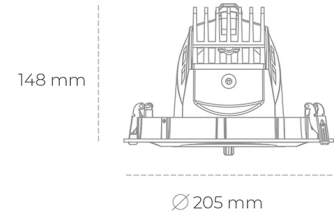

DOWNLIGHT QUNA A 830 31W 24° GREY | ON/OFF

LED	COB
Barwa światła	3000 [K] |
CRI	80
Strumień led chip	4355 [lm]
Strumień światła z oprawy	3484 [lm]
Zasilanie systemu	31 [W]
Wydajność oprawy oświetleniowej	112 [lm/W]
Kąt świecenia	24°
Sterowanie	ON/OFF
MacAdam	3 SDCM

Downlight LED

Oprawa typu downlight przeznaczona do montażu w sufitach podwieszanych. Obudowa oprawy wykonana ze stopów aluminium. Posiada szklaną przesłonę. Dostępna w kolorze białym, czarnym oraz na zamówienie istnieje możliwość lakierowania na dowolny kolor z palety RAL. Obudowa pozwala na regulację w dwóch płaszczyznach. Dostępne odbłyśniki w kątach 12, 24, 36 i 60 stopni. Maksymalna moc lampy to 37W.

OPRAWA

Waga	1,5 [kg]
Ochronność IP , IK , klasa	IP 20, IK 3,
Kolor oprawy	BLACK
Rodzaj przesłony	Glass
Napięcie zasilania	220-240V 50-60Hz

Uwaga: Wszystkie dane są wartościami typowymi. Tolerancja pomiarów +/-10%. Funkcje systemu mogą ulec zmianie wraz z ulepszeniami produktu ze względu na postęp techniczny.

OPCJE

kolor oprawy do wyboru z palety RAL - na zapytanie, przesłona antyodbleniowa "plaster miodu", możliwość sterowania mocą świecenia za pomocą systemu CASAMBI / DALI / PHASE CUT

Wygenerowano: 17.09.2024