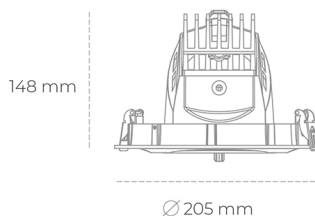

DOWNLIGHT QUNA A 830 14W 24° GREY | ON/OFF

LED	COB
Barwa światła	3000 [K] |
CRI	80
Strumień led chip	1905 [lm]
Strumień światła z oprawy	1524 [lm]
Zasilanie systemu	14 [W]
Wydajność oprawy oświetleniowej	109 [lm/W]
Kąt świecenia	24°
Sterowanie	ON/OFF
MacAdam	3 SDCM

Downlight LED

Oprawa typu downlight przeznaczona do montażu w sufitach podwieszanych. Obudowa oprawy wykonana ze stopów aluminium. Posiada szklaną przesłonę. Dostępna w kolorze białym, czarnym oraz na zamówienie istnieje możliwość lakierowania na dowolny kolor z palety RAL. Obudowa pozwala na regulację w dwóch płaszczyznach. Dostępne odbłyśniki w kątach 12, 24, 36 i 60 stopni. Maksymalna moc lampy to 37W.

OPRAWA

Waga	1,5 [kg]
Ochronność IP , IK , klasa	IP 20, IK 3,
Kolor oprawy	GREY
Rodzaj przesłony	Glass
Napięcie zasilania	220-240V 50-60Hz

Uwaga: Wszystkie dane są wartościami typowymi. Tolerancja pomiarów +/-10%. Funkcje systemu mogą ulec zmianie wraz z ulepszeniami produktu ze względu na postęp techniczny.

OPCJE

kolor oprawy do wyboru z palety RAL - na zapytanie, przesłona antyodbleniowa "plaster miodu", możliwość sterowania mocą świecenia za pomocą systemu CASAMBI / DALI / PHASE CUT

Wygenerowano: 16.07.2024

+48 32 388 80 00

www.cora.pl
cora@cora.pl

Ulica: Ignatza Hakuby 18
41-914 Bytom, Polska