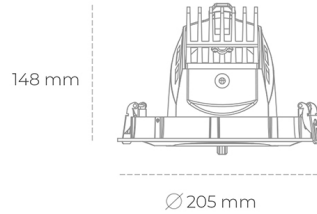

DOWNLIGHT QUNA A 827 19W 60° GREY | ON/OFF

LED	COB
Barwa światła	2700 [K] |
CRI	80
Strumień led chip	2694 [lm]
Strumień światła z oprawy	2155 [lm]
Zasilanie systemu	19 [W]
Wydajność oprawy oświetleniowej	113 [lm/W]
Kąt świecenia	60°
Sterowanie	ON/OFF
MacAdam	3 SDCM

Downlight LED

Oprawa typu downlight przeznaczona do montażu w sufitach podwieszanych. Obudowa oprawy wykonana ze stopów aluminium. Posiada szklaną przesłonę. Dostępna w kolorze białym, czarnym oraz na zamówienie istnieje możliwość lakierowania na dowolny kolor z palety RAL. Obudowa pozwala na regulację w dwóch płaszczyznach. Dostępne odbłyśniki w kątach 12, 24, 36 i 60 stopni. Maksymalna moc lampy to 37W.

OPRAWA

Waga	1,5 [kg]
Ochronność IP , IK , klasa	IP 20, IK 3,
Kolor oprawy	GREY
Rodzaj przesłony	Glass
Napięcie zasilania	220-240V 50-60Hz

Uwaga: Wszystkie dane są wartościami typowymi. Tolerancja pomiarów +/-10%. Funkcje systemu mogą ulec zmianie wraz z ulepszeniami produktu ze względu na postęp techniczny.

OPCJE

kolor oprawy do wyboru z palety RAL - na zapytanie, przesłona antyodbleniowa "plaster miodu", możliwość sterowania mocą świecenia za pomocą systemu CASAMBI / DALI / PHASE CUT

Wygenerowano: 26.06.2024

+48 32 388 80 00

www.cora.pl
cora@cora.pl

Ulica: Ignatza Hakuby 18
41-914 Bytom, Polska