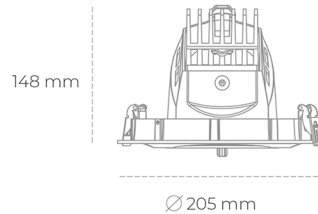

DOWNLIGHT QUNA A 827 23W 36° GREY | ON/OFF

LED	COB
Barwa światła	2700 [K] |
CRI	80
Strumień led chip	3233 [lm]
Strumień światła z oprawy	2586 [lm]
Zasilanie systemu	23 [W]
Wydajność oprawy oświetleniowej	112 [lm/W]
Kąt świecenia	36°
Sterowanie	ON/OFF
MacAdam	3 SDCM

Downlight LED

Oprawa typu downlight przeznaczona do montażu w sufitach podwieszanych. Obudowa oprawy wykonana ze stopów aluminium. Posiada szklaną przesłonę. Dostępna w kolorze białym, czarnym oraz na zamówienie istnieje możliwość lakierowania na dowolny kolor z palety RAL. Obudowa pozwala na regulację w dwóch płaszczyznach. Dostępne odbłyśniki w kątach 12, 24, 36 i 60 stopni. Maksymalna moc lampy to 37W.

OPRAWA

Waga	1,5 [kg]
Ochronność IP , IK , klasa	IP 20, IK 3,
Kolor oprawy	GREY
Rodzaj przesłony	Glass
Napięcie zasilania	220-240V 50-60Hz

Uwaga: Wszystkie dane są wartościami typowymi. Tolerancja pomiarów +/-10%. Funkcje systemu mogą ulec zmianie wraz z ulepszeniami produktu ze względu na postęp techniczny.

OPCJE

kolor oprawy do wyboru z palety RAL - na zapytanie, przesłona antyodbleniowa "plaster miodu", możliwość sterowania mocą świecenia za pomocą systemu CASAMBI / DALI / PHASE CUT

Wygenerowano: 26.06.2024

+48 32 388 80 00

www.cora.pl
cora@cora.pl

Ulica: Ignatza Hakuby 18
41-914 Bytom, Polska