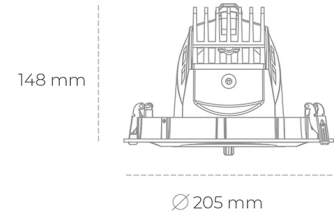

DOWNLIGHT QUNA A 940 11W 12° GREY PREMIUM WHITE ON/OFF

LED	COB
Barwa światła	4000 [K] PREMIUM WHITE
CRI	90
Strumień led chip	1343 [lm]
Strumień światła z oprawy	1074 [lm]
Zasilanie systemu	11 [W]
Wydajność oprawy oświetleniowej	98 [lm/W]
Kąt świecenia	12°
Sterowanie	ON/OFF
MacAdam	3 SDCM

Downlight LED

Oprawa typu downlight przeznaczona do montażu w sufitach podwieszanych. Obudowa oprawy wykonana ze stopów aluminium. Posiada szklaną przesłonę. Dostępna w kolorze białym, czarnym oraz na zamówienie istnieje możliwość lakierowania na dowolny kolor z palety RAL. Obudowa pozwala na regulację w dwóch płaszczyznach. Dostępne odbłyśniki w kątach 12, 24, 36 i 60 stopni. Maksymalna moc lampy to 37W.

OPRAWA

Waga	1,5 [kg]
Ochronność IP , IK , klasa	IP 20, IK 3,
Kolor oprawy	BLACK
Rodzaj przesłony	Glass
Napięcie zasilania	220-240V 50-60Hz

Uwaga: Wszystkie dane są wartościami typowymi. Tolerancja pomiarów +/-10%. Funkcje systemu mogą ulec zmianie wraz z ulepszeniami produktu ze względu na postęp techniczny.

OPCJE

kolor oprawy do wyboru z palety RAL - na zapytanie, przesłona antyodbleniowa "plaster miodu", możliwość sterowania mocą świecenia za pomocą systemu CASAMBI / DALI / PHASE CUT

Wygenerowano: 17.09.2024