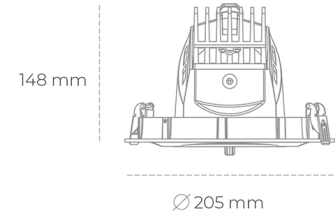

DOWNLIGHT QUNA A 930 23W 60° GREY PREMIUM COLOR ON/OFF

LED	COB
Barwa światła	3000 [K] PREMIUM COLOR
CRI	90
Strumień led chip	2588 [lm]
Strumień światła z oprawy	2070 [lm]
Zasilanie systemu	23 [W]
Wydajność oprawy oświetleniowej	90 [lm/W]
Kąt świecenia	60°
Sterowanie	ON/OFF
MacAdam	3 SDCM

Downlight LED

Oprawa typu downlight przeznaczona do montażu w sufitach podwieszanych. Obudowa oprawy wykonana ze stopów aluminium. Posiada szklaną przesłonę. Dostępna w kolorze białym, czarnym oraz na zamówienie istnieje możliwość lakierowania na dowolny kolor z palety RAL. Obudowa pozwala na regulację w dwóch płaszczyznach. Dostępne odbłyśniki w kątach 12, 24, 36 i 60 stopni. Maksymalna moc lampy to 37W.

OPRAWA

Waga	1,5 [kg]
Ochronność IP , IK , klasa	IP 20, IK 3,
Kolor oprawy	BLACK
Rodzaj przesłony	Glass
Napięcie zasilania	220-240V 50-60Hz

Uwaga: Wszystkie dane są wartościami typowymi. Tolerancja pomiarów +/-10%. Funkcje systemu mogą ulec zmianie wraz z ulepszeniami produktu ze względu na postęp techniczny.

OPCJE

kolor oprawy do wyboru z palety RAL - na zapytanie, przesłona antyodbleniowa "plaster miodu", możliwość sterowania mocą świecenia za pomocą systemu CASAMBI / DALI / PHASE CUT

Wygenerowano: 17.09.2024