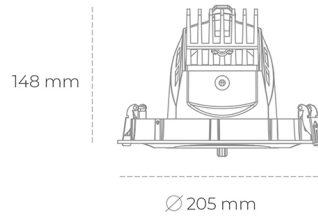

DOWNLIGHT QUNA A 930 14W 60° GREY PREMIUM COLOR ON/OFF

LED	COB
Barwa światła	3000 [K] PREMIUM COLOR
CRI	90
Strumień led chip	1583 [lm]
Strumień światła z oprawy	1266 [lm]
Zasilanie systemu	14 [W]
Wydajność oprawy oświetleniowej	90 [lm/W]
Kąt świecenia	60°
Sterowanie	ON/OFF
MacAdam	3 SDCM

Downlight LED

Oprawa typu downlight przeznaczona do montażu w sufitach podwieszanych. Obudowa oprawy wykonana ze stopów aluminium. Posiada szklaną przesłonę. Dostępna w kolorze białym, czarnym oraz na zamówienie istnieje możliwość lakierowania na dowolny kolor z palety RAL. Obudowa pozwala na regulację w dwóch płaszczyznach. Dostępne odbłyśniki w kątach 12, 24, 36 i 60 stopni. Maksymalna moc lampy to 37W.

OPRAWA

Waga	1,5 [kg]
Ochronność IP , IK , klasa	IP 20, IK 3,
Kolor oprawy	GREY
Rodzaj przesłony	Glass
Napięcie zasilania	220-240V 50-60Hz

Uwaga: Wszystkie dane są wartościami typowymi. Tolerancja pomiarów +/-10%. Funkcje systemu mogą ulec zmianie wraz z ulepszeniami produktu ze względu na postęp techniczny.

OPCJE

kolor oprawy do wyboru z palety RAL - na zapytanie, przesłona antyodświeceniowa "plaster miodu", możliwość sterowania mocą świecenia za pomocą systemu CASAMBI / DALI / PHASE CUT

Wygenerowano: 16.07.2024

+48 32 388 80 00

www.cora.pl
cora@cora.pl

Ulica: Ignatza Hakuby 18
41-914 Bytom, Polska