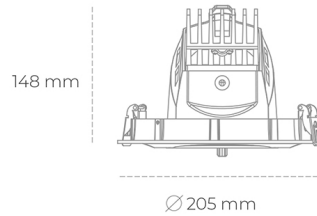

DOWNLIGHT QUNA A 930 37W 36° GREY PREMIUM COLOR ON/OFF

LED	COB
Barwa światła	3000 [K] PREMIUM COLOR
CRI	90
Strumień led chip	3827 [lm]
Strumień światła z oprawy	3061 [lm]
Zasilanie systemu	37 [W]
Wydajność oprawy oświetleniowej	83 [lm/W]
Kąt świecenia	36°
Sterowanie	ON/OFF
MacAdam	3 SDCM

Downlight LED

Oprawa typu downlight przeznaczona do montażu w sufitach podwieszanych. Obudowa oprawy wykonana ze stopów aluminium. Posiada szklaną przesłonę. Dostępna w kolorze białym, czarnym oraz na zamówienie istnieje możliwość lakierowania na dowolny kolor z palety RAL. Obudowa pozwala na regulację w dwóch płaszczyznach. Dostępne odbłyśniki w kątach 12, 24, 36 i 60 stopni. Maksymalna moc lampy to 37W.

OPRAWA

Waga	1,5 [kg]
Ochronność IP , IK , klasa	IP 20, IK 3,
Kolor oprawy	GREY
Rodzaj przesłony	Glass
Napięcie zasilania	220-240V 50-60Hz

Uwaga: Wszystkie dane są wartościami typowymi. Tolerancja pomiarów +/-10%. Funkcje systemu mogą ulec zmianie wraz z ulepszeniami produktu ze względu na postęp techniczny.

OPCJE

kolor oprawy do wyboru z palety RAL - na zapytanie, przesłona antyodbleniowa "plaster miodu", możliwość sterowania mocą świecenia za pomocą systemu CASAMBI / DALI / PHASE CUT

Wygenerowano: 26.06.2024

+48 32 388 80 00

www.cora.pl
cora@cora.pl

Ulica: Ignatza Hakuby 18
41-914 Bytom, Polska