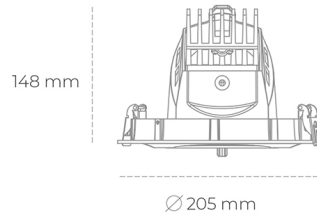

DOWNLIGHT QUNA A 935 37W 24° GREY PREMIUM WHITE ON/OFF

LED	COB
Barwa światła	3500 [K] PREMIUM WHITE
CRI	90
Strumień led chip	4038 [lm]
Strumień światła z oprawy	3230 [lm]
Zasilanie systemu	37 [W]
Wydajność oprawy oświetleniowej	87 [lm/W]
Kąt świecenia	24°
Sterowanie	ON/OFF
MacAdam	3 SDCM

Downlight LED

Oprawa typu downlight przeznaczona do montażu w sufitach podwieszanych. Obudowa oprawy wykonana ze stopów aluminium. Posiada szklaną przesłonę. Dostępna w kolorze białym, czarnym oraz na zamówienie istnieje możliwość lakierowania na dowolny kolor z palety RAL. Obudowa pozwala na regulację w dwóch płaszczyznach. Dostępne odbłyśniki w kątach 12, 24, 36 i 60 stopni. Maksymalna moc lampy to 37W.

OPRAWA

Waga	1,5 [kg]
Ochronność IP , IK , klasa	IP 20, IK 3,
Kolor oprawy	GREY
Rodzaj przesłony	Glass
Napięcie zasilania	220-240V 50-60Hz

Uwaga: Wszystkie dane są wartościami typowymi. Tolerancja pomiarów +/-10%. Funkcje systemu mogą ulec zmianie wraz z ulepszeniami produktu ze względu na postęp techniczny.

OPCJE

kolor oprawy do wyboru z palety RAL - na zapytanie, przesłona antyodświeceniowa "plaster miodu", możliwość sterowania mocą świecenia za pomocą systemu CASAMBI / DALI / PHASE CUT

Wygenerowano: 16.07.2024

+48 32 388 80 00

www.cora.pl
cora@cora.pl

Ulica: Ignatza Hakuby 18
41-914 Bytom, Polska