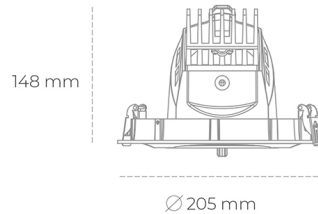

DOWNLIGHT QUNA A 935 11W 24° GREY PREMIUM WHITE ON/OFF

LED	COB
Barwa światła	3500 [K] PREMIUM WHITE
CRI	90
Strumień led chip	1545 [lm]
Strumień światła z oprawy	1236 [lm]
Zasilanie systemu	11 [W]
Wydajność oprawy oświetleniowej	112 [lm/W]
Kąt świecenia	24°
Sterowanie	ON/OFF
MacAdam	3 SDCM

Downlight LED

Oprawa typu downlight przeznaczona do montażu w sufitach podwieszanych. Obudowa oprawy wykonana ze stopów aluminium. Posiada szklaną przesłonę. Dostępna w kolorze białym, czarnym oraz na zamówienie istnieje możliwość lakierowania na dowolny kolor z palety RAL. Obudowa pozwala na regulację w dwóch płaszczyznach. Dostępne odbłyśniki w kątach 12, 24, 36 i 60 stopni. Maksymalna moc lampy to 37W.

OPRAWA

Waga	1,5 [kg]
Ochronność IP , IK , klasa	IP 20, IK 3,
Kolor oprawy	GREY
Rodzaj przesłony	Glass
Napięcie zasilania	220-240V 50-60Hz

Uwaga: Wszystkie dane są wartościami typowymi. Tolerancja pomiarów +/-10%. Funkcje systemu mogą ulec zmianie wraz z ulepszeniami produktu ze względu na postęp techniczny.

OPCJE

kolor oprawy do wyboru z palety RAL - na zapytanie, przesłona antyodblśniowa "plaster miodu", możliwość sterowania mocą świecenia za pomocą systemu CASAMBI / DALI / PHASE CUT

Wygenerowano: 26.06.2024

+48 32 388 80 00

www.cora.pl
cora@cora.pl

Ulica: Ignatza Hakuby 18
41-914 Bytom, Polska