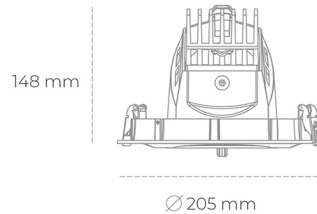

DOWNLIGHT QUNA A 935 20W 12° GREY PREMIUM WHITE ON/OFF

LED	COB
Barwa światła	3500 [K] PREMIUM WHITE
CRI	90
Strumień led chip	2973 [lm]
Strumień światła z oprawy	2378 [lm]
Zasilanie systemu	20 [W]
Wydajność oprawy oświetleniowej	119 [lm/W]
Kąt świecenia	12°
Sterowanie	ON/OFF
MacAdam	3 SDCM

Downlight LED

Oprawa typu downlight przeznaczona do montażu w sufitach podwieszanych. Obudowa oprawy wykonana ze stopów aluminium. Posiada szklaną przesłonę. Dostępna w kolorze białym, czarnym oraz na zamówienie istnieje możliwość lakierowania na dowolny kolor z palety RAL. Obudowa pozwala na regulację w dwóch płaszczyznach. Dostępne odbłyśniki w kątach 12, 24, 36 i 60 stopni. Maksymalna moc lampy to 37W.

OPRAWA

Waga	1,5 [kg]
Ochronność IP , IK , klasa	IP 20, IK 3,
Kolor oprawy	GREY
Rodzaj przesłony	Glass
Napięcie zasilania	220-240V 50-60Hz

Uwaga: Wszystkie dane są wartościami typowymi. Tolerancja pomiarów +/-10%. Funkcje systemu mogą ulec zmianie wraz z ulepszeniami produktu ze względu na postęp techniczny.

OPCJE

kolor oprawy do wyboru z palety RAL - na zapytanie, przesłona antyodświeceniowa "plaster miodu", możliwość sterowania mocą świecenia za pomocą systemu CASAMBI / DALI / PHASE CUT

Wygenerowano: 26.06.2024

+48 32 388 80 00

www.cora.pl
cora@cora.pl

Ulica: Ignatza Hakuby 18
41-914 Bytom, Polska