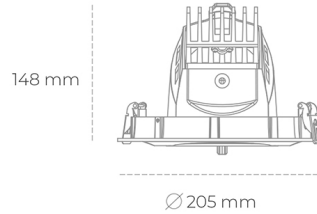

## DOWNLIGHT QUNA A 930 14W 36° GREY PREMIUM WHITE ON/OFF

Kod produktu: N210-K0001-HE930-HA-Q36-ZC01\_350-S7-###

LED	COB
Barwa światła	3000 [K] PREMIUM WHITE
CRI	90
Strumień led chip	2064 [lm]
Strumień światła z oprawy	1651 [lm]
Zasilanie systemu	14 [W]
Wydajność oprawy oświetleniowej	118 [lm/W]
Kąt świecenia	36°
Sterowanie	ON/OFF
MacAdam	3 SDCM

### Downlight LED

Oprawa typu downlight przeznaczona do montażu w sufitach podwieszanych. Obudowa oprawy wykonana ze stopów aluminium. Posiada szklaną przesłonę. Dostępna w kolorze białym, czarnym oraz na zamówienie istnieje możliwość lakierowania na dowolny kolor z palety RAL. Obudowa pozwala na regulację w dwóch płaszczyznach. Dostępne odbłyśniki w kątach 12, 24, 36 i 60 stopni. Maksymalna moc lampy to 37W.

### OPRAWA

Waga	1,5 [kg]
Ochronność IP , IK , klasa	IP 20, IK 3,
Kolor oprawy	GREY
Rodzaj przesłony	Glass
Napięcie zasilania	220-240V 50-60Hz

Uwaga: Wszystkie dane są wartościami typowymi. Tolerancja pomiarów +/-10%. Funkcje systemu mogą ulec zmianie wraz z ulepszeniami produktu ze względu na postęp techniczny.