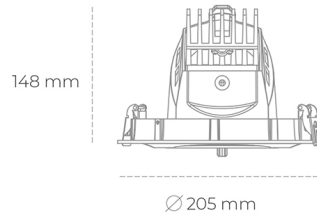

DOWNLIGHT QUNA A 930 27W 24° GREY PREMIUM WHITE ON/OFF

LED	COB
Barwa światła	3000 [K] PREMIUM WHITE
CRI	90
Strumień led chip	3911 [lm]
Strumień światła z oprawy	3128 [lm]
Zasilanie systemu	27 [W]
Wydajność oprawy oświetleniowej	116 [lm/W]
Kąt świecenia	24°
Sterowanie	ON/OFF
MacAdam	3 SDCM

Downlight LED

Oprawa typu downlight przeznaczona do montażu w sufitach podwieszanych. Obudowa oprawy wykonana ze stopów aluminium. Posiada szklaną przesłonę. Dostępna w kolorze białym, czarnym oraz na zamówienie istnieje możliwość lakierowania na dowolny kolor z palety RAL. Obudowa pozwala na regulację w dwóch płaszczyznach. Dostępne odbłyśniki w kątach 12, 24, 36 i 60 stopni. Maksymalna moc lampy to 37W.

OPRAWA

Waga	1,5 [kg]
Ochronność IP , IK , klasa	IP 20, IK 3,
Kolor oprawy	GREY
Rodzaj przesłony	Glass
Napięcie zasilania	220-240V 50-60Hz

Uwaga: Wszystkie dane są wartościami typowymi. Tolerancja pomiarów +/-10%. Funkcje systemu mogą ulec zmianie wraz z ulepszeniami produktu ze względu na postęp techniczny.

OPCJE

kolor oprawy do wyboru z palety RAL - na zapytanie, przesłona antyodblśnieniowa "plaster miodu", możliwość sterowania mocą świecenia za pomocą systemu CASAMBI / DALI / PHASE CUT

Wygenerowano: 16.07.2024

+48 32 388 80 00

www.cora.pl
cora@cora.pl

Ulica: Ignatza Hakuby 18
41-914 Bytom, Polska