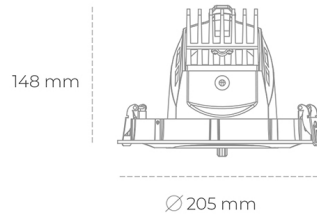

DOWNLIGHT QUNA A 930 25W 24° GREY PREMIUM WHITE ON/OFF

LED	COB
Barwa światła	3000 [K] PREMIUM WHITE
CRI	90
Strumień led chip	3659 [lm]
Strumień światła z oprawy	2927 [lm]
Zasilanie systemu	25 [W]
Wydajność oprawy oświetleniowej	117 [lm/W]
Kąt świecenia	24°
Sterowanie	ON/OFF
MacAdam	3 SDCM

Downlight LED

Oprawa typu downlight przeznaczona do montażu w sufitach podwieszanych. Obudowa oprawy wykonana ze stopów aluminium. Posiada szklaną przesłonę. Dostępna w kolorze białym, czarnym oraz na zamówienie istnieje możliwość lakierowania na dowolny kolor z palety RAL. Obudowa pozwala na regulację w dwóch płaszczyznach. Dostępne odbłyśniki w kątach 12, 24, 36 i 60 stopni. Maksymalna moc lampy to 37W.

OPRAWA

Waga	1,5 [kg]
Ochronność IP , IK , klasa	IP 20, IK 3,
Kolor oprawy	GREY
Rodzaj przesłony	Glass
Napięcie zasilania	220-240V 50-60Hz

Uwaga: Wszystkie dane są wartościami typowymi. Tolerancja pomiarów +/-10%. Funkcje systemu mogą ulec zmianie wraz z ulepszeniami produktu ze względu na postęp techniczny.

OPCJE

kolor oprawy do wyboru z palety RAL - na zapytanie, przesłona antyodśnieniowa "plaster miodu", możliwość sterowania mocą świecenia za pomocą systemu CASAMBI / DALI / PHASE CUT

Wygenerowano: 26.06.2024

+48 32 388 80 00

www.cora.pl
cora@cora.pl

Ulica: Ignatza Hakuby 18
41-914 Bytom, Polska