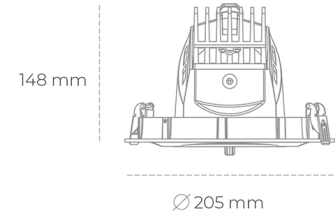

DOWNLIGHT QUNA A 930 20W 12° GREY PREMIUM WHITE ON/OFF

LED	COB
Barwa światła	3000 [K] PREMIUM WHITE
CRI	90
Strumień led chip	2880 [lm]
Strumień światła z oprawy	2304 [lm]
Zasilanie systemu	20 [W]
Wydajność oprawy oświetleniowej	115 [lm/W]
Kąt świecenia	12°
Sterowanie	ON/OFF
MacAdam	3 SDCM

Downlight LED

Oprawa typu downlight przeznaczona do montażu w sufitach podwieszanych. Obudowa oprawy wykonana ze stopów aluminium. Posiada szklaną przesłonę. Dostępna w kolorze białym, czarnym oraz na zamówienie istnieje możliwość lakierowania na dowolny kolor z palety RAL. Obudowa pozwala na regulację w dwóch płaszczyznach. Dostępne odbłyśniki w kątach 12, 24, 36 i 60 stopni. Maksymalna moc lampy to 37W.

OPRAWA

Waga	1,5 [kg]
Ochronność IP , IK , klasa	IP 20, IK 3,
Kolor oprawy	BLACK
Rodzaj przesłony	Glass
Napięcie zasilania	220-240V 50-60Hz

Uwaga: Wszystkie dane są wartościami typowymi. Tolerancja pomiarów +/-10%. Funkcje systemu mogą ulec zmianie wraz z ulepszeniami produktu ze względu na postęp techniczny.

OPCJE

kolor oprawy do wyboru z palety RAL - na zapytanie, przesłona antyodbleniowa "plaster miodu", możliwość sterowania mocą świecenia za pomocą systemu CASAMBI / DALI / PHASE CUT

Wygenerowano: 17.09.2024