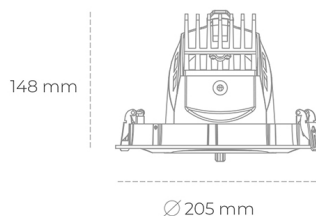

DOWNLIGHT QUNA A 957 21W 60° GREY SPECIAL ON/OFF

LED	COB
Barwa światła	5700 [K] SPECIAL
CRI	90
Strumień led chip	2788 [lm]
Strumień światła z oprawy	2230 [lm]
Zasilanie systemu	21 [W]
Wydajność oprawy oświetleniowej	106 [lm/W]
Kąt świecenia	60°
Sterowanie	ON/OFF
MacAdam	3 SDCM

Downlight LED

Oprawa typu downlight przeznaczona do montażu w sufitach podwieszanych. Obudowa oprawy wykonana ze stopów aluminium. Posiada szklaną przesłonę. Dostępna w kolorze białym, czarnym oraz na zamówienie istnieje możliwość lakierowania na dowolny kolor z palety RAL. Obudowa pozwala na regulację w dwóch płaszczyznach. Dostępne odbłyśniki w kątach 12, 24, 36 i 60 stopni. Maksymalna moc lampy to 37W.

OPRAWA

Waga	1,5 [kg]
Ochronność IP , IK , klasa	IP 20, IK 3,
Kolor oprawy	GREY
Rodzaj przesłony	Glass
Napięcie zasilania	220-240V 50-60Hz

Uwaga: Wszystkie dane są wartościami typowymi. Tolerancja pomiarów +/-10%. Funkcje systemu mogą ulec zmianie wraz z ulepszeniami produktu ze względu na postęp techniczny.

OPCJE

kolor oprawy do wyboru z palety RAL - na zapytanie, przesłona antyodbleniowa "plaster miodu", możliwość sterowania mocą świecenia za pomocą systemu CASAMBI / DALI / PHASE CUT

Wygenerowano: 26.06.2024

+48 32 388 80 00

www.cora.pl
cora@cora.pl

Ulica: Ignatza Hakuby 18
41-914 Bytom, Polska