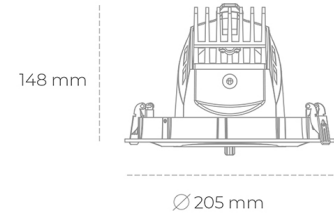

DOWNLIGHT QUNA A 957 35W 24° GREY SPECIAL ON/OFF

LED	COB
Barwa światła	5700 [K] SPECIAL
CRI	90
Strumień led chip	4374 [lm]
Strumień światła z oprawy	3499 [lm]
Zasilanie systemu	35 [W]
Wydajność oprawy oświetleniowej	100 [lm/W]
Kąt świecenia	24°
Sterowanie	ON/OFF
MacAdam	3 SDCM

Downlight LED

Oprawa typu downlight przeznaczona do montażu w sufitach podwieszanych. Obudowa oprawy wykonana ze stopów aluminium. Posiada szklaną przesłonę. Dostępna w kolorze białym, czarnym oraz na zamówienie istnieje możliwość lakierowania na dowolny kolor z palety RAL. Obudowa pozwala na regulację w dwóch płaszczyznach. Dostępne odbłyśniki w kątach 12, 24, 36 i 60 stopni. Maksymalna moc lampy to 37W.

OPRAWA

Waga	1,5 [kg]
Ochronność IP , IK , klasa	IP 20, IK 3,
Kolor oprawy	BLACK
Rodzaj przesłony	Glass
Napięcie zasilania	220-240V 50-60Hz

Uwaga: Wszystkie dane są wartościami typowymi. Tolerancja pomiarów +/-10%. Funkcje systemu mogą ulec zmianie wraz z ulepszeniami produktu ze względu na postęp techniczny.

OPCJE

kolor oprawy do wyboru z palety RAL - na zapytanie, przesłona antyodbleniowa "plaster miodu", możliwość sterowania mocą świecenia za pomocą systemu CASAMBI / DALI / PHASE CUT

Wygenerowano: 17.09.2024