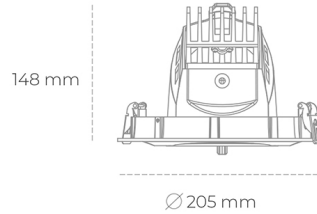

DOWNLIGHT QUNA A 957 25W 24° GREY SPECIAL ON/OFF

LED	COB
Barwa światła	5700 [K] SPECIAL
CRI	90
Strumień led chip	3255 [lm]
Strumień światła z oprawy	2604 [lm]
Zasilanie systemu	25 [W]
Wydajność oprawy oświetleniowej	104 [lm/W]
Kąt świecenia	24°
Sterowanie	ON/OFF
MacAdam	3 SDCM

Downlight LED

Oprawa typu downlight przeznaczona do montażu w sufitach podwieszanych. Obudowa oprawy wykonana ze stopów aluminium. Posiada szklaną przesłonę. Dostępna w kolorze białym, czarnym oraz na zamówienie istnieje możliwość lakierowania na dowolny kolor z palety RAL. Obudowa pozwala na regulację w dwóch płaszczyznach. Dostępne odbłyśniki w kątach 12, 24, 36 i 60 stopni. Maksymalna moc lampy to 37W.

OPRAWA

Waga	1,5 [kg]
Ochronność IP , IK , klasa	IP 20, IK 3,
Kolor oprawy	GREY
Rodzaj przesłony	Glass
Napięcie zasilania	220-240V 50-60Hz

Uwaga: Wszystkie dane są wartościami typowymi. Tolerancja pomiarów +/-10%. Funkcje systemu mogą ulec zmianie wraz z ulepszeniami produktu ze względu na postęp techniczny.

OPCJE

kolor oprawy do wyboru z palety RAL - na zapytanie, przesłona antyodbleniowa "plaster miodu", możliwość sterowania mocą świecenia za pomocą systemu CASAMBI / DALI / PHASE CUT

Wygenerowano: 26.06.2024

+48 32 388 80 00

www.cora.pl
cora@cora.pl

Ulica: Ignatza Hakuby 18
41-914 Bytom, Polska