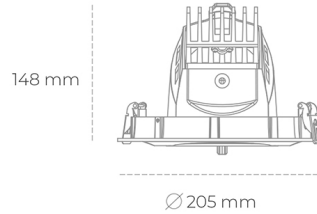

DOWNLIGHT QUNA A 957 10W 24° GREY SPECIAL ON/OFF

LED	COB
Barwa światła	5700 [K] SPECIAL
CRI	90
Strumień led chip	1318 [lm]
Strumień światła z oprawy	1054 [lm]
Zasilanie systemu	10 [W]
Wydajność oprawy oświetleniowej	105 [lm/W]
Kąt świecenia	24°
Sterowanie	ON/OFF
MacAdam	3 SDCM

Downlight LED

Oprawa typu downlight przeznaczona do montażu w sufitach podwieszanych. Obudowa oprawy wykonana ze stopów aluminium. Posiada szklaną przesłonę. Dostępna w kolorze białym, czarnym oraz na zamówienie istnieje możliwość lakierowania na dowolny kolor z palety RAL. Obudowa pozwala na regulację w dwóch płaszczyznach. Dostępne odbłyśniki w kątach 12, 24, 36 i 60 stopni. Maksymalna moc lampy to 37W.

OPRAWA

Waga	1,5 [kg]
Ochronność IP , IK , klasa	IP 20, IK 3,
Kolor oprawy	GREY
Rodzaj przesłony	Glass
Napięcie zasilania	220-240V 50-60Hz

Uwaga: Wszystkie dane są wartościami typowymi. Tolerancja pomiarów +/-10%. Funkcje systemu mogą ulec zmianie wraz z ulepszeniami produktu ze względu na postęp techniczny.

OPCJE

kolor oprawy do wyboru z palety RAL - na zapytanie, przesłona antyodbleniowa "plaster miodu", możliwość sterowania mocą świecenia za pomocą systemu CASAMBI / DALI / PHASE CUT

Wygenerowano: 16.07.2024

+48 32 388 80 00

www.cora.pl
cora@cora.pl

Ulica: Ignatza Hakuby 18
41-914 Bytom, Polska