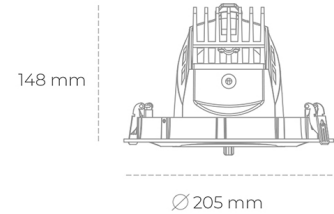

DOWNLIGHT QUNA A 957 31W 12° GREY SPECIAL ON/OFF

LED	COB
Barwa światła	5700 [K] SPECIAL
CRI	90
Strumień led chip	3934 [lm]
Strumień światła z oprawy	3147 [lm]
Zasilanie systemu	31 [W]
Wydajność oprawy oświetleniowej	102 [lm/W]
Kąt świecenia	12°
Sterowanie	ON/OFF
MacAdam	3 SDCM

Downlight LED

Oprawa typu downlight przeznaczona do montażu w sufitach podwieszanych. Obudowa oprawy wykonana ze stopów aluminium. Posiada szklaną przesłonę. Dostępna w kolorze białym, czarnym oraz na zamówienie istnieje możliwość lakierowania na dowolny kolor z palety RAL. Obudowa pozwala na regulację w dwóch płaszczyznach. Dostępne odbłyśniki w kątach 12, 24, 36 i 60 stopni. Maksymalna moc lampy to 37W.

OPRAWA

Waga	1,5 [kg]
Ochronność IP , IK , klasa	IP 20, IK 3,
Kolor oprawy	BLACK
Rodzaj przesłony	Glass
Napięcie zasilania	220-240V 50-60Hz

Uwaga: Wszystkie dane są wartościami typowymi. Tolerancja pomiarów +/-10%. Funkcje systemu mogą ulec zmianie wraz z ulepszeniami produktu ze względu na postęp techniczny.

OPCJE

kolor oprawy do wyboru z palety RAL - na zapytanie, przesłona antyodbleniowa "plaster miodu", możliwość sterowania mocą świecenia za pomocą systemu CASAMBI / DALI / PHASE CUT

Wygenerowano: 17.09.2024