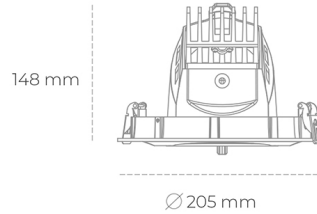

DOWNLIGHT QUNA A 942 23W 60° GREY MEAT WHITE ON/OFF

LED	COB
Barwa światła	4200 [K] MEAT WHITE
CRI	90
Strumień led chip	2340 [lm]
Strumień światła z oprawy	1872 [lm]
Zasilanie systemu	23 [W]
Wydajność oprawy oświetleniowej	81 [lm/W]
Kąt świecenia	60°
Sterowanie	ON/OFF
MacAdam	3 SDCM

Downlight LED

Oprawa typu downlight przeznaczona do montażu w sufitach podwieszanych. Obudowa oprawy wykonana ze stopów aluminium. Posiada szklaną przesłonę. Dostępna w kolorze białym, czarnym oraz na zamówienie istnieje możliwość lakierowania na dowolny kolor z palety RAL. Obudowa pozwala na regulację w dwóch płaszczyznach. Dostępne odbłyśniki w kątach 12, 24, 36 i 60 stopni. Maksymalna moc lampy to 37W.

OPRAWA

Waga	1,5 [kg]
Ochronność IP , IK , klasa	IP 20, IK 3,
Kolor oprawy	GREY
Rodzaj przesłony	Glass
Napięcie zasilania	220-240V 50-60Hz

Uwaga: Wszystkie dane są wartościami typowymi. Tolerancja pomiarów +/-10%. Funkcje systemu mogą ulec zmianie wraz z ulepszeniami produktu ze względu na postęp techniczny.

OPCJE

kolor oprawy do wyboru z palety RAL - na zapytanie, przesłona antyodświeceniowa "plaster miodu", możliwość sterowania mocą świecenia za pomocą systemu CASAMBI / DALI / PHASE CUT

Wygenerowano: 16.07.2024

+48 32 388 80 00

www.corra.pl
cora@cora.pl

Ulica: Ignatza Hakuby 18
41-914 Bytom, Polska