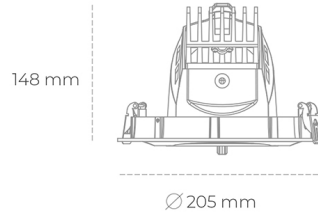

DOWNLIGHT QUNA A 942 35W 36° GREY MEAT WHITE ON/OFF

LED	COB
Barwa światła	4200 [K] MEAT WHITE
CRI	90
Strumień led chip	3375 [lm]
Strumień światła z oprawy	2700 [lm]
Zasilanie systemu	35 [W]
Wydajność oprawy oświetleniowej	77 [lm/W]
Kąt świecenia	36°
Sterowanie	ON/OFF
MacAdam	3 SDCM

Downlight LED

Oprawa typu downlight przeznaczona do montażu w sufitach podwieszanych. Obudowa oprawy wykonana ze stopów aluminium. Posiada szklaną przesłonę. Dostępna w kolorze białym, czarnym oraz na zamówienie istnieje możliwość lakierowania na dowolny kolor z palety RAL. Obudowa pozwala na regulację w dwóch płaszczyznach. Dostępne odbłyśniki w kątach 12, 24, 36 i 60 stopni. Maksymalna moc lampy to 37W.

OPRAWA

Waga	1,5 [kg]
Ochronność IP , IK , klasa	IP 20, IK 3,
Kolor oprawy	GREY
Rodzaj przesłony	Glass
Napięcie zasilania	220-240V 50-60Hz

Uwaga: Wszystkie dane są wartościami typowymi. Tolerancja pomiarów +/-10%. Funkcje systemu mogą ulec zmianie wraz z ulepszeniami produktu ze względu na postęp techniczny.

OPCJE

kolor oprawy do wyboru z palety RAL - na zapytanie, przesłona antyodświeceniowa "plaster miodu", możliwość sterowania mocą świecenia za pomocą systemu CASAMBI / DALI / PHASE CUT

Wygenerowano: 16.07.2024

+48 32 388 80 00

www.cora.pl
cora@cora.pl

Ulica: Ignatza Hakuby 18
41-914 Bytom, Polska