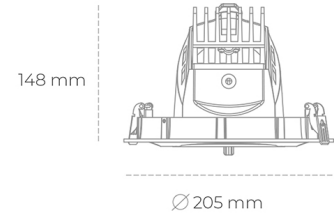

DOWNLIGHT QUNA A 942 25W 36° GREY MEAT WHITE ON/OFF

LED	COB
Barwa światła	4200 [K] MEAT WHITE
CRI	90
Strumień led chip	2519 [lm]
Strumień światła z oprawy	2015 [lm]
Zasilanie systemu	25 [W]
Wydajność oprawy oświetleniowej	81 [lm/W]
Kąt świecenia	36°
Sterowanie	ON/OFF
MacAdam	3 SDCM

Downlight LED

Oprawa typu downlight przeznaczona do montażu w sufitach podwieszanych. Obudowa oprawy wykonana ze stopów aluminium. Posiada szklaną przesłonę. Dostępna w kolorze białym, czarnym oraz na zamówienie istnieje możliwość lakierowania na dowolny kolor z palety RAL. Obudowa pozwala na regulację w dwóch płaszczyznach. Dostępne odbłyśniki w kątach 12, 24, 36 i 60 stopni. Maksymalna moc lampy to 37W.

OPRAWA

Waga	1,5 [kg]
Ochronność IP , IK , klasa	IP 20, IK 3,
Kolor oprawy	BLACK
Rodzaj przesłony	Glass
Napięcie zasilania	220-240V 50-60Hz

Uwaga: Wszystkie dane są wartościami typowymi. Tolerancja pomiarów +/-10%. Funkcje systemu mogą ulec zmianie wraz z ulepszeniami produktu ze względu na postęp techniczny.

OPCJE

kolor oprawy do wyboru z palety RAL - na zapytanie, przesłona antyodbleniowa "plaster miodu", możliwość sterowania mocą świecenia za pomocą systemu CASAMBI / DALI / PHASE CUT

Wygenerowano: 17.09.2024