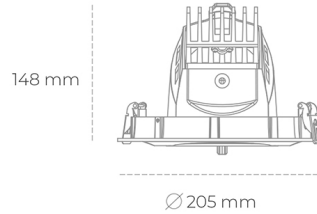

DOWNLIGHT QUNA A 942 14W 36° GREY MEAT WHITE ON/OFF

LED	COB
Barwa światła	4200 [K] MEAT WHITE
CRI	90
Strumień led chip	1412 [lm]
Strumień światła z oprawy	1129 [lm]
Zasilanie systemu	14 [W]
Wydajność oprawy oświetleniowej	81 [lm/W]
Kąt świecenia	36°
Sterowanie	ON/OFF
MacAdam	3 SDCM

Downlight LED

Oprawa typu downlight przeznaczona do montażu w sufitach podwieszanych. Obudowa oprawy wykonana ze stopów aluminium. Posiada szklaną przesłonę. Dostępna w kolorze białym, czarnym oraz na zamówienie istnieje możliwość lakierowania na dowolny kolor z palety RAL. Obudowa pozwala na regulację w dwóch płaszczyznach. Dostępne odbłyśniki w kątach 12, 24, 36 i 60 stopni. Maksymalna moc lampy to 37W.

OPRAWA

Waga	1,5 [kg]
Ochronność IP , IK , klasa	IP 20, IK 3,
Kolor oprawy	GREY
Rodzaj przesłony	Glass
Napięcie zasilania	220-240V 50-60Hz

Uwaga: Wszystkie dane są wartościami typowymi. Tolerancja pomiarów +/-10%. Funkcje systemu mogą ulec zmianie wraz z ulepszeniami produktu ze względu na postęp techniczny.

OPCJE

kolor oprawy do wyboru z palety RAL - na zapytanie, przesłona antyodśnieniowa "plaster miodu", możliwość sterowania mocą świecenia za pomocą systemu CASAMBI / DALI / PHASE CUT

Wygenerowano: 14.08.2024

+48 32 388 80 00

www.cora.pl
cora@cora.pl

Ulica: Ignatza Hakuby 18
41-914 Bytom, Polska