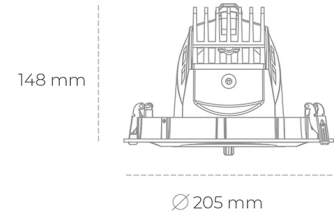

DOWNLIGHT QUNA A 942 35W 12° GREY MEAT WHITE ON/OFF

LED	COB
Barwa światła	4200 [K] MEAT WHITE
CRI	90
Strumień led chip	3375 [lm]
Strumień światła z oprawy	2700 [lm]
Zasilanie systemu	35 [W]
Wydajność oprawy oświetleniowej	77 [lm/W]
Kąt świecenia	12°
Sterowanie	ON/OFF
MacAdam	3 SDCM

Downlight LED

Oprawa typu downlight przeznaczona do montażu w sufitach podwieszanych. Obudowa oprawy wykonana ze stopów aluminium. Posiada szklaną przesłonę. Dostępna w kolorze białym, czarnym oraz na zamówienie istnieje możliwość lakierowania na dowolny kolor z palety RAL. Obudowa pozwala na regulację w dwóch płaszczyznach. Dostępne odbłyśniki w kątach 12, 24, 36 i 60 stopni. Maksymalna moc lampy to 37W.

OPRAWA

Waga	1,5 [kg]
Ochronność IP , IK , klasa	IP 20, IK 3,
Kolor oprawy	BLACK
Rodzaj przesłony	Glass
Napięcie zasilania	220-240V 50-60Hz

Uwaga: Wszystkie dane są wartościami typowymi. Tolerancja pomiarów +/-10%. Funkcje systemu mogą ulec zmianie wraz z ulepszeniami produktu ze względu na postęp techniczny.

OPCJE

kolor oprawy do wyboru z palety RAL - na zapytanie, przesłona antyodbleniowa "plaster miodu", możliwość sterowania mocą świecenia za pomocą systemu CASAMBI / DALI / PHASE CUT

Wygenerowano: 17.09.2024