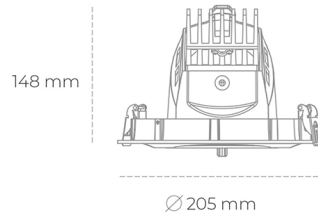

DOWNLIGHT QUNA A 942 14W 12° GREY MEAT WHITE ON/OFF

LED	COB
Barwa światła	4200 [K] MEAT WHITE
CRI	90
Strumień led chip	1412 [lm]
Strumień światła z oprawy	1129 [lm]
Zasilanie systemu	14 [W]
Wydajność oprawy oświetleniowej	81 [lm/W]
Kąt świecenia	12°
Sterowanie	ON/OFF
MacAdam	3 SDCM

Downlight LED

Oprawa typu downlight przeznaczona do montażu w sufitach podwieszanych. Obudowa oprawy wykonana ze stopów aluminium. Posiada szklaną przesłonę. Dostępna w kolorze białym, czarnym oraz na zamówienie istnieje możliwość lakierowania na dowolny kolor z palety RAL. Obudowa pozwala na regulację w dwóch płaszczyznach. Dostępne odbłyśniki w kątach 12, 24, 36 i 60 stopni. Maksymalna moc lampy to 37W.

OPRAWA

Waga	1,5 [kg]
Ochronność IP , IK , klasa	IP 20, IK 3,
Kolor oprawy	GREY
Rodzaj przesłony	Glass
Napięcie zasilania	220-240V 50-60Hz

Uwaga: Wszystkie dane są wartościami typowymi. Tolerancja pomiarów +/-10%. Funkcje systemu mogą ulec zmianie wraz z ulepszeniami produktu ze względu na postęp techniczny.

OPCJE

kolor oprawy do wyboru z palety RAL - na zapytanie, przesłona antyodświeceniowa "plaster miodu", możliwość sterowania mocą świecenia za pomocą systemu CASAMBI / DALI / PHASE CUT

Wygenerowano: 16.07.2024

+48 32 388 80 00

www.corra.pl
cora@cora.pl

Ulica: Ignatza Hakuby 18
41-914 Bytom, Polska