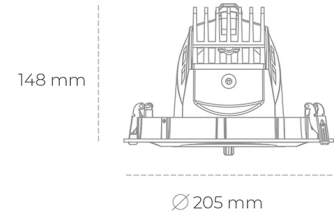

DOWNLIGHT QUNA A 935 31W 24° GREY HI EFFICIENT ON/OFF

LED	COB
Barwa światła	3500 [K] HI EFFICIENT
CRI	90
Strumień led chip	4723 [lm]
Strumień światła z oprawy	3778 [lm]
Zasilanie systemu	31 [W]
Wydajność oprawy oświetleniowej	122 [lm/W]
Kąt świecenia	24°
Sterowanie	ON/OFF
MacAdam	3 SDCM

Downlight LED

Oprawa typu downlight przeznaczona do montażu w sufitach podwieszanych. Obudowa oprawy wykonana ze stopów aluminium. Posiada szklaną przesłonę. Dostępna w kolorze białym, czarnym oraz na zamówienie istnieje możliwość lakierowania na dowolny kolor z palety RAL. Obudowa pozwala na regulację w dwóch płaszczyznach. Dostępne odbłyśniki w kątach 12, 24, 36 i 60 stopni. Maksymalna moc lampy to 37W.

OPRAWA

Waga	1,5 [kg]
Ochronność IP , IK , klasa	IP 20, IK 3,
Kolor oprawy	BLACK
Rodzaj przesłony	Glass
Napięcie zasilania	220-240V 50-60Hz

Uwaga: Wszystkie dane są wartościami typowymi. Tolerancja pomiarów +/-10%. Funkcje systemu mogą ulec zmianie wraz z ulepszeniami produktu ze względu na postęp techniczny.

OPCJE

kolor oprawy do wyboru z palety RAL - na zapytanie, przesłona antyodbleniowa "plaster miodu", możliwość sterowania mocą świecenia za pomocą systemu CASAMBI / DALI / PHASE CUT

Wygenerowano: 17.09.2024