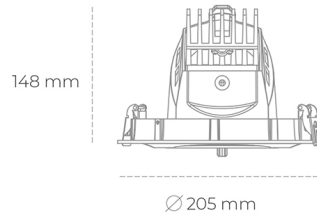

DOWNLIGHT QUNA A 930 14W 36° GREY HI EFFICIENT ON/OFF

LED	COB
Barwa światła	3000 [K] HI EFFICIENT
CRI	90
Strumień led chip	2256 [lm]
Strumień światła z oprawy	1804 [lm]
Zasilanie systemu	14 [W]
Wydajność oprawy oświetleniowej	129 [lm/W]
Kąt świecenia	36°
Sterowanie	ON/OFF
MacAdam	3 SDCM

Downlight LED

Oprawa typu downlight przeznaczona do montażu w sufitach podwieszanych. Obudowa oprawy wykonana ze stopów aluminium. Posiada szklaną przesłonę. Dostępna w kolorze białym, czarnym oraz na zamówienie istnieje możliwość lakierowania na dowolny kolor z palety RAL. Obudowa pozwala na regulację w dwóch płaszczyznach. Dostępne odbłyśniki w kątach 12, 24, 36 i 60 stopni. Maksymalna moc lampy to 37W.

OPRAWA

Waga	1,5 [kg]
Ochronność IP , IK , klasa	IP 20, IK 3,
Kolor oprawy	GREY
Rodzaj przesłony	Glass
Napięcie zasilania	220-240V 50-60Hz

Uwaga: Wszystkie dane są wartościami typowymi. Tolerancja pomiarów +/-10%. Funkcje systemu mogą ulec zmianie wraz z ulepszeniami produktu ze względu na postęp techniczny.

OPCJE

kolor oprawy do wyboru z palety RAL - na zapytanie, przesłona antyodświeceniowa "plaster miodu", możliwość sterowania mocą świecenia za pomocą systemu CASAMBI / DALI / PHASE CUT

Wygenerowano: 26.06.2024

+48 32 388 80 00

www.cora.pl
cora@cora.pl

Ulica: Ignatza Hakuby 18
41-914 Bytom, Polska