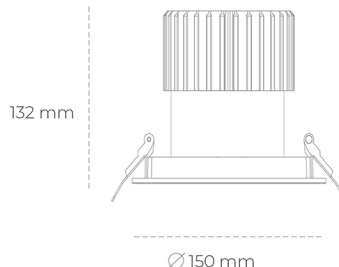

DOWNLIGHT SHERIFF I 827 31W 55° WHITE | ON/OFF

LED	COB
Barwa światła	2700 [K] |
CRI	80
Strumień led chip	4311 [lm]
Strumień światła z oprawy	3448 [lm]
Zasilanie systemu	31 [W]
Wydajność oprawy oświetleniowej	111 [lm/W]
Kąt świecenia	36°
Sterowanie	ON/OFF
MacAdam	3 SDCM

Downlight LED

Oprawa typu downlight przeznaczona do montażu w sufitach podwieszanych. Stopień ochrony IP65. Obudowa oprawy wykonana ze stopów aluminium. Posiada szklaną przesłonę. Dostępna w kolorze białym, czarnym oraz na zamówienie istnieje możliwość lakierowania na dowolny kolor z palety RAL. Dostępny odbłyśnik o kącie 55 stopni. Maksymalna moc lampy to 37W.

OPRAWA

Waga	1 [kg]
Ochronność IP , IK , klasa	IP 65, IK 3,
Kolor oprawy	WHITE
Rodzaj przesłony	Glass
Napięcie zasilania	220-240V 50-60Hz

Uwaga: Wszystkie dane są wartościami typowymi. Tolerancja pomiarów +/-10%. Funkcje systemu mogą ulec zmianie wraz z ulepszeniami produktu ze względu na postęp techniczny.

OPCJE

kolor oprawy do wyboru z palety RAL - na zapytanie, przesłona antyodbleniowa "plaster miodu", możliwość sterowania mocą świecenia za pomocą systemu CASAMBI / DALI / PHASE CUT

Wygenerowano: 26.06.2024

+48 32 388 80 00

www.corra.pl
cora@cora.pl

Ulica: Ignatza Hakuby 18
41-914 Bytom, Polska