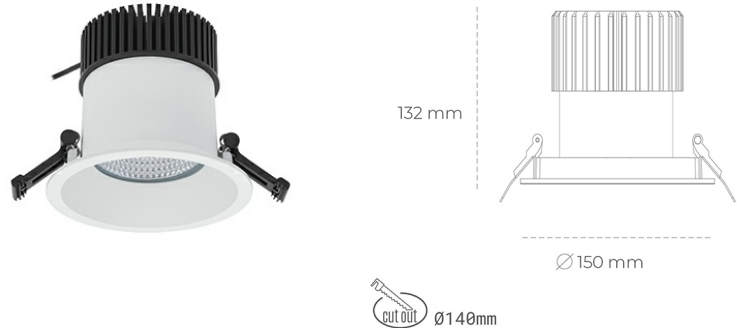

DOWNLIGHT SHERIFF I 930 10W 55° WHITE CRI97 ON/OFF

LED	COB
Barwa światła	3000 [K] CRI97
CRI	90
Strumień led chip	1144 [lm]
Strumień światła z oprawy	915 [lm]
Zasilanie systemu	10 [W]
Wydajność oprawy oświetleniowej	92 [lm/W]
Kąt świecenia	ON/OFF
Sterowanie	3 SDCM
MacAdam	

Downlight LED

Oprawa typu downlight przeznaczona do montażu w sufitach podwieszanych. Stopień ochrony IP65. Obudowa oprawy wykonana ze stopów aluminium. Posiada szklaną przesłonę. Dostępna w kolorze białym, czarnym oraz na zamówienie istnieje możliwość lakierowania na dowolny kolor z palety RAL. Dostępny odbłyśnik o kącie 55 stopni. Maksymalna moc lampy to 37W.

OPRAWA

Waga	1 [kg]
Ochronność IP , IK , klasa	IP 65, IK 3,
Kolor oprawy	Glass
Rodzaj przelony	220-240V 50-60Hz
Napięcie zasilania	

Uwaga: Wszystkie dane są wartościami typowymi. Tolerancja pomiarów +/-10%. Funkcje systemu mogą ulec zmianie wraz z ulepszeniami produktu ze względu na postęp techniczny.

OPCJE

kolor oprawy do wyboru z palety RAL - na zapytanie, przesłona antyodbleniowa "plaster miodu", możliwość sterowania mocą świecenia za pomocą systemu CASAMBI / DALI / PHASE CUT

Wygenerowano: 17.09.2024