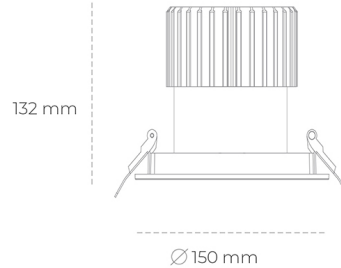

DOWNLIGHT SHERIFF I 825 25W 55° BLACK BREAD ON/OFF

Kod produktu: N208-K0002-VF825-H8-###-ZC02_650-##-###

LED	COB
Barwa światła	2500 [K] BREAD
CRI	80
Strumień led chip	3042 [lm]
Strumień światła z oprawy	2433 [lm]
Zasilanie systemu	25 [W]
Wydajność oprawy oświetleniowej	97 [lm/W]
Kąt świecenia	36°
Sterowanie	ON/OFF
MacAdam	3 SDCM

Downlight LED

Oprawa typu downlight przeznaczona do montażu w sufitach podwieszanych. Stopień ochrony IP65. Obudowa oprawy wykonana ze stopów aluminium. Posiada szklaną przesłonę. Dostępna w kolorze białym, czarnym oraz na zamówienie istnieje możliwość lakierowania na dowolny kolor z palety RAL. Dostępny odbłyśnik o kącie 55 stopni. Maksymalna moc lampy to 37W.

OPRAWA

Waga	1 [kg]
Ochronność IP , IK , klasa	IP 65, IK 3,
Kolor oprawy	BLACK
Rodzaj przesłony	Glass
Napięcie zasilania	220-240V 50-60Hz

Uwaga: Wszystkie dane są wartościami typowymi. Tolerancja pomiarów +/-10%. Funkcje systemu mogą ulec zmianie wraz z ulepszeniami produktu ze względu na postęp techniczny.