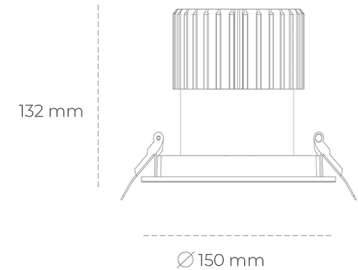

DOWNLIGHT SHERIFF I 825 19W 55° BLACK BREAD ON/OFF

LED	COB
Barwa światła	2500 [K] BREAD
CRI	80
Strumień led chip	2340 [lm]
Strumień światła z oprawy	1872 [lm]
Zasilanie systemu	19 [W]
Wydajność oprawy oświetleniowej	99 [lm/W]
Kąt świecenia	ON/OFF
Sterowanie	3 SDCM
MacAdam	

Downlight LED

Oprawa typu downlight przeznaczona do montażu w sufitach podwieszanych. Stopień ochrony IP65. Obudowa oprawy wykonana ze stopów aluminium. Posiada szklaną przesłonę. Dostępna w kolorze białym, czarnym oraz na zamówienie istnieje możliwość lakierowania na dowolny kolor z palety RAL. Dostępny odbłyśnik o kącie 55 stopni. Maksymalna moc lampy to 37W.

OPRAWA

Waga	1 [kg]
Ochronność IP , IK , klasa	IP 65, IK 3,
Kolor oprawy	WHITE
Rodzaj przesłony	Glass
Napięcie zasilania	220-240V 50-60Hz

Uwaga: Wszystkie dane są wartościami typowymi. Tolerancja pomiarów +/-10%. Funkcje systemu mogą ulec zmianie wraz z ulepszeniami produktu ze względu na postęp techniczny.

OPCJE

kolor oprawy do wyboru z palety RAL - na zapytanie, przesłona antyodbleniowa "plaster miodu", możliwość sterowania mocą świecenia za pomocą systemu CASAMBI / DALI / PHASE CUT

Wygenerowano: 17.09.2024