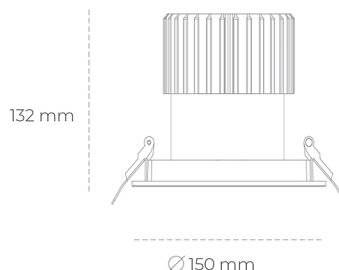

DOWNLIGHT SHERIFF I 825 10W 55° BLACK BREAD ON/OFF

LED	COB
Barwa światła	2500 [K] BREAD
CRI	80
Strumień led chip	1195 [lm]
Strumień światła z oprawy	956 [lm]
Zasilanie systemu	10 [W]
Wydajność oprawy oświetleniowej	96 [lm/W]
Kąt świecenia	36°
Sterowanie	ON/OFF
MacAdam	3 SDCM

Downlight LED

Oprawa typu downlight przeznaczona do montażu w sufitach podwieszanych. Stopień ochrony IP65. Obudowa oprawy wykonana ze stopów aluminium. Posiada szklaną przesłonę. Dostępna w kolorze białym, czarnym oraz na zamówienie istnieje możliwość lakierowania na dowolny kolor z palety RAL. Dostępny odbłyśnik o kącie 55 stopni. Maksymalna moc lampy to 37W.

OPRAWA

Waga	1 [kg]
Ochronność IP , IK , klasa	IP 65, IK 3,
Kolor oprawy	BLACK
Rodzaj przesłony	Glass
Napięcie zasilania	220-240V 50-60Hz

Uwaga: Wszystkie dane są wartościami typowymi. Tolerancja pomiarów +/-10%. Funkcje systemu mogą ulec zmianie wraz z ulepszeniami produktu ze względu na postęp techniczny.

OPCJE

kolor oprawy do wyboru z palety RAL - na zapytanie, przesłona antyodbleniowa "plaster miodu", możliwość sterowania mocą świecenia za pomocą systemu CASAMBI / DALI / PHASE CUT

Wygenerowano: 16.07.2024

+48 32 388 80 00

www.cora.pl
cora@cora.pl

Ulica: Ignatza Hakuby 18
41-914 Bytom, Polska