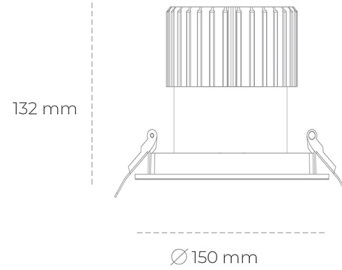

DOWNLIGHT SHERIFF I 820 37W 55° BLACK MEAT PINK ON/OFF

LED	COB
Barwa światła	2000 [K] MEAT PINK
CRI	80
Strumień led chip	2963 [lm]
Strumień światła z oprawy	2370 [lm]
Zasilanie systemu	37 [W]
Wydajność oprawy oświetleniowej	64 [lm/W]
Kąt świecenia	36°
Sterowanie	ON/OFF
MacAdam	3 SDCM

Downlight LED

Oprawa typu downlight przeznaczona do montażu w sufitach podwieszanych. Stopień ochrony IP65. Obudowa oprawy wykonana ze stopów aluminium. Posiada szklaną przesłonę. Dostępna w kolorze białym, czarnym oraz na zamówienie istnieje możliwość lakierowania na dowolny kolor z palety RAL. Dostępny odbłyśnik o kącie 55 stopni. Maksymalna moc lampy to 37W.

OPRAWA

Waga	1 [kg]
Ochronność IP , IK , klasa	IP 65, IK 3,
Kolor oprawy	BLACK
Rodzaj przesłony	Glass
Napięcie zasilania	220-240V 50-60Hz

Uwaga: Wszystkie dane są wartościami typowymi. Tolerancja pomiarów +/-10%. Funkcje systemu mogą ulec zmianie wraz z ulepszeniami produktu ze względu na postęp techniczny.

OPCJE

kolor oprawy do wyboru z palety RAL - na zapytanie, przesłona antyodbleniowa "plaster miodu", możliwość sterowania mocą świecenia za pomocą systemu CASAMBI / DALI / PHASE CUT

Wygenerowano: 26.06.2024

+48 32 388 80 00

www.cora.pl
cora@cora.pl

Ulica: Ignatza Hakuby 18
41-914 Bytom, Polska