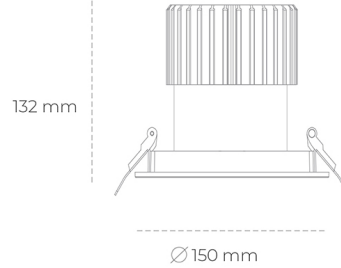

DOWNLIGHT SHERIFF I 820 31W 55° BLACK MEAT PINK ON/OFF

LED	COB
Barwa światła	2000 [K] MEAT PINK
CRI	80
Strumień led chip	2495 [lm]
Strumień światła z oprawy	1996 [lm]
Zasilanie systemu	31 [W]
Wydajność oprawy oświetleniowej	64 [lm/W]
Kąt świecenia	36°
Sterowanie	ON/OFF
MacAdam	3 SDCM

Downlight LED

Oprawa typu downlight przeznaczona do montażu w sufitach podwieszanych. Stopień ochrony IP65. Obudowa oprawy wykonana ze stopów aluminium. Posiada szklaną przesłonę. Dostępna w kolorze białym, czarnym oraz na zamówienie istnieje możliwość lakierowania na dowolny kolor z palety RAL. Dostępny odbłyśnik o kącie 55 stopni. Maksymalna moc lampy to 37W.

OPRAWA

Waga	1 [kg]
Ochronność IP , IK , klasa	IP 65, IK 3,
Kolor oprawy	BLACK
Rodzaj przesłony	Glass
Napięcie zasilania	220-240V 50-60Hz

Uwaga: Wszystkie dane są wartościami typowymi. Tolerancja pomiarów +/-10%. Funkcje systemu mogą ulec zmianie wraz z ulepszeniami produktu ze względu na postęp techniczny.

OPCJE

kolor oprawy do wyboru z palety RAL - na zapytanie, przesłona antyodbleniowa "plaster miodu", możliwość sterowania mocą świecenia za pomocą systemu CASAMBI / DALI / PHASE CUT

Wygenerowano: 16.07.2024

+48 32 388 80 00

www.cora.pl
cora@cora.pl

Ulica: Ignatza Hakuby 18
41-914 Bytom, Polska