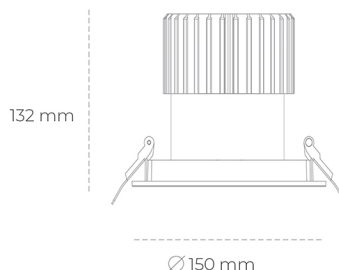

DOWNLIGHT SHERIFF I 820 10W 55° BLACK MEAT PINK ON/OFF

LED	COB
Barwa światła	2000 [K] MEAT PINK
CRI	80
Strumień led chip	895 [lm]
Strumień światła z oprawy	716 [lm]
Zasilanie systemu	10 [W]
Wydajność oprawy oświetleniowej	72 [lm/W]
Kąt świecenia	36°
Sterowanie	ON/OFF
MacAdam	3 SDCM

Downlight LED

Oprawa typu downlight przeznaczona do montażu w sufitach podwieszanych. Stopień ochrony IP65. Obudowa oprawy wykonana ze stopów aluminium. Posiada szklaną przesłonę. Dostępna w kolorze białym, czarnym oraz na zamówienie istnieje możliwość lakierowania na dowolny kolor z palety RAL. Dostępny odbłyśnik o kącie 55 stopni. Maksymalna moc lampy to 37W.

OPRAWA

Waga	1 [kg]
Ochronność IP , IK , klasa	IP 65, IK 3,
Kolor oprawy	BLACK
Rodzaj przesłony	Glass
Napięcie zasilania	220-240V 50-60Hz

Uwaga: Wszystkie dane są wartościami typowymi. Tolerancja pomiarów +/-10%. Funkcje systemu mogą ulec zmianie wraz z ulepszeniami produktu ze względu na postęp techniczny.

OPCJE

kolor oprawy do wyboru z palety RAL - na zapytanie, przesłona antyodbleniowa "plaster miodu", możliwość sterowania mocą świecenia za pomocą systemu CASAMBI / DALI / PHASE CUT

Wygenerowano: 14.08.2024

+48 32 388 80 00

www.cora.pl
cora@cora.pl

Ulica: Ignatza Hakuby 18
41-914 Bytom, Polska