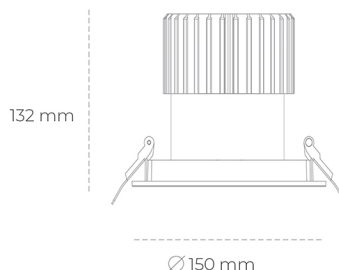

DOWNLIGHT SHERIFF I 940 31W 55° BLACK | ON/OFF

LED	COB
Barwa światła	4000 [K] |
CRI	90
Strumień led chip	3866 [lm]
Strumień światła z oprawy	3092 [lm]
Zasilanie systemu	31 [W]
Wydajność oprawy oświetleniowej	100 [lm/W]
Kąt świecenia	36°
Sterowanie	ON/OFF
MacAdam	3 SDCM

Downlight LED

Oprawa typu downlight przeznaczona do montażu w sufitach podwieszanych. Stopień ochrony IP65. Obudowa oprawy wykonana ze stopów aluminium. Posiada szklaną przesłonę. Dostępna w kolorze białym, czarnym oraz na zamówienie istnieje możliwość lakierowania na dowolny kolor z palety RAL. Dostępny odbłyśnik o kącie 55 stopni. Maksymalna moc lampy to 37W.

OPRAWA

Waga	1 [kg]
Ochronność IP , IK , klasa	IP 65, IK 3,
Kolor oprawy	BLACK
Rodzaj przesłony	Glass
Napięcie zasilania	220-240V 50-60Hz

Uwaga: Wszystkie dane są wartościami typowymi. Tolerancja pomiarów +/-10%. Funkcje systemu mogą ulec zmianie wraz z ulepszeniami produktu ze względu na postęp techniczny.

OPCJE

kolor oprawy do wyboru z palety RAL - na zapytanie, przesłona antyodbleniowa "plaster miodu", możliwość sterowania mocą świecenia za pomocą systemu CASAMBI / DALI / PHASE CUT

Wygenerowano: 14.08.2024

+48 32 388 80 00

www.corra.pl
cora@cora.pl

Ulica: Ignatza Hakuby 18
41-914 Bytom, Polska