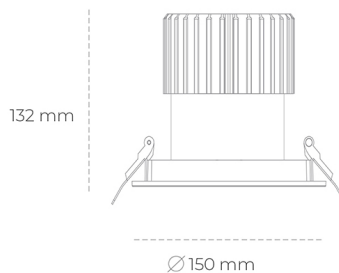

DOWNLIGHT SHERIFF I 940 27W 55° BLACK | ON/OFF

LED	COB
Barwa światła	4000 [K] |
CRI	90
Strumień led chip	3383 [lm]
Strumień światła z oprawy	2706 [lm]
Zasilanie systemu	27 [W]
Wydajność oprawy oświetleniowej	100 [lm/W]
Kąt świecenia	36°
Sterowanie	ON/OFF
MacAdam	3 SDCM

Downlight LED

Oprawa typu downlight przeznaczona do montażu w sufitach podwieszanych. Stopień ochrony IP65. Obudowa oprawy wykonana ze stopów aluminium. Posiada szklaną przesłonę. Dostępna w kolorze białym, czarnym oraz na zamówienie istnieje możliwość lakierowania na dowolny kolor z palety RAL. Dostępny odbłyśnik o kącie 55 stopni. Maksymalna moc lampy to 37W.

OPRAWA

Waga	1 [kg]
Ochronność IP , IK , klasa	IP 65, IK 3,
Kolor oprawy	BLACK
Rodzaj przesłony	Glass
Napięcie zasilania	220-240V 50-60Hz

Uwaga: Wszystkie dane są wartościami typowymi. Tolerancja pomiarów +/-10%. Funkcje systemu mogą ulec zmianie wraz z ulepszeniami produktu ze względu na postęp techniczny.

OPCJE

kolor oprawy do wyboru z palety RAL - na zapytanie, przesłona antyodbleniowa "plaster miodu", możliwość sterowania mocą świecenia za pomocą systemu CASAMBI / DALI / PHASE CUT

Wygenerowano: 16.07.2024

+48 32 388 80 00

www.cora.pl
cora@cora.pl

Ulica: Ignatza Hakuby 18
41-914 Bytom, Polska