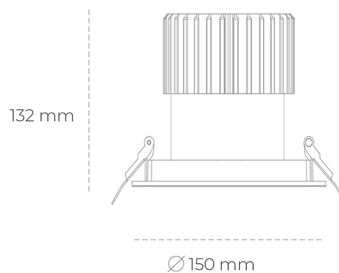

DOWNLIGHT SHERIFF I 930 35W 55° BLACK | ON/OFF

LED	COB
Barwa światła	3000 [K] |
CRI	90
Strumień led chip	4150 [lm]
Strumień światła z oprawy	3320 [lm]
Zasilanie systemu	35 [W]
Wydajność oprawy oświetleniowej	95 [lm/W]
Kąt świecenia	36°
Sterowanie	ON/OFF
MacAdam	3 SDCM

Downlight LED

Oprawa typu downlight przeznaczona do montażu w sufitach podwieszanych. Stopień ochrony IP65. Obudowa oprawy wykonana ze stopów aluminium. Posiada szklaną przesłonę. Dostępna w kolorze białym, czarnym oraz na zamówienie istnieje możliwość lakierowania na dowolny kolor z palety RAL. Dostępny odbłyśnik o kącie 55 stopni. Maksymalna moc lampy to 37W.

OPRAWA

Waga	1 [kg]
Ochronność IP , IK , klasa	IP 65, IK 3,
Kolor oprawy	BLACK
Rodzaj przesłony	Glass
Napięcie zasilania	220-240V 50-60Hz

Uwaga: Wszystkie dane są wartościami typowymi. Tolerancja pomiarów +/-10%. Funkcje systemu mogą ulec zmianie wraz z ulepszeniami produktu ze względu na postęp techniczny.

OPCJE

kolor oprawy do wyboru z palety RAL - na zapytanie, przesłona antyodbleniowa "plaster miodu", możliwość sterowania mocą świecenia za pomocą systemu CASAMBI / DALI / PHASE CUT

Wygenerowano: 16.07.2024

+48 32 388 80 00

www.corra.pl
cora@cora.pl

Ulica: Ignatza Hakuby 18
41-914 Bytom, Polska