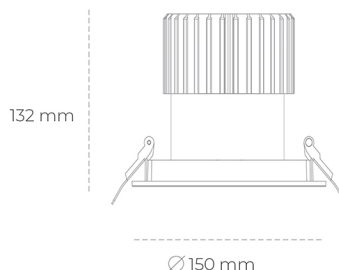

DOWNLIGHT SHERIFF I 930 23W 55° BLACK | ON/OFF

Ø150 mm

LED	COB
Barwa światła	3000 [K] |
CRI	90
Strumień led chip	2767 [lm]
Strumień światła z oprawy	2213 [lm]
Zasilanie systemu	23 [W]
Wydajność oprawy oświetleniowej	96 [lm/W]
Kąt świecenia	36°
Sterowanie	ON/OFF
MacAdam	3 SDCM

Downlight LED

Oprawa typu downlight przeznaczona do montażu w sufitach podwieszanych. Stopień ochrony IP65. Obudowa oprawy wykonana ze stopów aluminium. Posiada szklaną przesłonę. Dostępna w kolorze białym, czarnym oraz na zamówienie istnieje możliwość lakierowania na dowolny kolor z palety RAL. Dostępny odbłyśnik o kącie 55 stopni. Maksymalna moc lampy to 37W.

OPRAWA

Waga	1 [kg]
Ochronność IP , IK , klasa	IP 65, IK 3,
Kolor oprawy	BLACK
Rodzaj przesłony	Glass
Napięcie zasilania	220-240V 50-60Hz

Uwaga: Wszystkie dane są wartościami typowymi. Tolerancja pomiarów +/-10%. Funkcje systemu mogą ulec zmianie wraz z ulepszeniami produktu ze względu na postęp techniczny.

OPCJE

kolor oprawy do wyboru z palety RAL - na zapytanie, przesłona antyodbleniowa "plaster miodu", możliwość sterowania mocą świecenia za pomocą systemu CASAMBI / DALI / PHASE CUT

Wygenerowano: 26.06.2024

+48 32 388 80 00

www.cora.pl
cora@cora.pl

Ulica: Ignatza Hakuby 18
41-914 Bytom, Polska