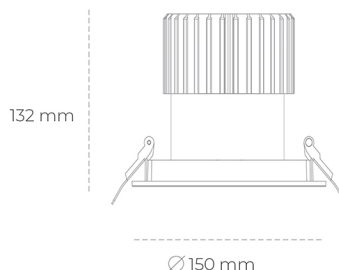

DOWNLIGHT SHERIFF I 930 19W 55° BLACK | ON/OFF

LED	COB
Barwa światła	3000 [K] |
CRI	90
Strumień led chip	2305 [lm]
Strumień światła z oprawy	1844 [lm]
Zasilanie systemu	19 [W]
Wydajność oprawy oświetleniowej	97 [lm/W]
Kąt świecenia	36°
Sterowanie	ON/OFF
MacAdam	3 SDCM

Downlight LED

Oprawa typu downlight przeznaczona do montażu w sufitach podwieszanych. Stopień ochrony IP65. Obudowa oprawy wykonana ze stopów aluminium. Posiada szklaną przesłonę. Dostępna w kolorze białym, czarnym oraz na zamówienie istnieje możliwość lakierowania na dowolny kolor z palety RAL. Dostępny odbłyśnik o kącie 55 stopni. Maksymalna moc lampy to 37W.

OPRAWA

Waga	1 [kg]
Ochronność IP , IK , klasa	IP 65, IK 3,
Kolor oprawy	BLACK
Rodzaj przesłony	Glass
Napięcie zasilania	220-240V 50-60Hz

Uwaga: Wszystkie dane są wartościami typowymi. Tolerancja pomiarów +/-10%. Funkcje systemu mogą ulec zmianie wraz z ulepszeniami produktu ze względu na postęp techniczny.

OPCJE

kolor oprawy do wyboru z palety RAL - na zapytanie, przesłona antyodbleniowa "plaster miodu", możliwość sterowania mocą świecenia za pomocą systemu CASAMBI / DALI / PHASE CUT

Wygenerowano: 14.08.2024

+48 32 388 80 00

www.cora.pl
cora@cora.pl

Ulica: Ignatza Hakuby 18
41-914 Bytom, Polska