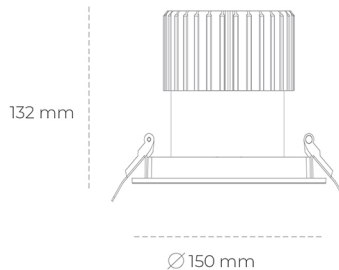

DOWNLIGHT SHERIFF I 927 31W 55° BLACK | ON/OFF

Ø150 mm

LED	COB
Barwa światła	2700 [K] |
CRI	80
Strumień led chip	3555 [lm]
Strumień światła z oprawy	2844 [lm]
Zasilanie systemu	31 [W]
Wydajność oprawy oświetleniowej	92 [lm/W]
Kąt świecenia	36°
Sterowanie	ON/OFF
MacAdam	3 SDCM

Downlight LED

Oprawa typu downlight przeznaczona do montażu w sufitach podwieszanych. Stopień ochrony IP65. Obudowa oprawy wykonana ze stopów aluminium. Posiada szklaną przesłonę. Dostępna w kolorze białym, czarnym oraz na zamówienie istnieje możliwość lakierowania na dowolny kolor z palety RAL. Dostępny odbłyśnik o kącie 55 stopni. Maksymalna moc lampy to 37W.

OPRAWA

Waga	1 [kg]
Ochronność IP , IK , klasa	IP 65, IK 3,
Kolor oprawy	BLACK
Rodzaj przesłony	Glass
Napięcie zasilania	220-240V 50-60Hz

Uwaga: Wszystkie dane są wartościami typowymi. Tolerancja pomiarów +/-10%. Funkcje systemu mogą ulec zmianie wraz z ulepszeniami produktu ze względu na postęp techniczny.

OPCJE

kolor oprawy do wyboru z palety RAL - na zapytanie, przesłona antyodlśnieniowa "plaster miodu", możliwość sterowania mocą świecenia za pomocą systemu CASAMBI / DALI / PHASE CUT

Wygenerowano: 14.08.2024

+48 32 388 80 00

www.cora.pl
cora@cora.pl

Ulica: Ignatza Hakuby 18
41-914 Bytom, Polska