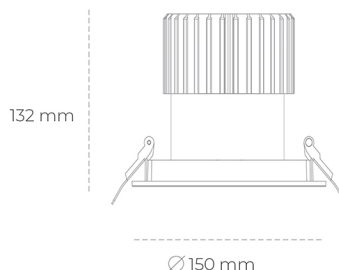

DOWNLIGHT SHERIFF I 927 23W 55° BLACK | ON/OFF

LED	COB
Barwa światła	2700 [K] |
CRI	80
Strumień led chip	2667 [lm]
Strumień światła z oprawy	2133 [lm]
Zasilanie systemu	23 [W]
Wydajność oprawy oświetleniowej	93 [lm/W]
Kąt świecenia	36°
Sterowanie	ON/OFF
MacAdam	3 SDCM

Downlight LED

Oprawa typu downlight przeznaczona do montażu w sufitach podwieszanych. Stopień ochrony IP65. Obudowa oprawy wykonana ze stopów aluminium. Posiada szklaną przesłonę. Dostępna w kolorze białym, czarnym oraz na zamówienie istnieje możliwość lakierowania na dowolny kolor z palety RAL. Dostępny odbłyśnik o kącie 55 stopni. Maksymalna moc lampy to 37W.

OPRAWA

Waga	1 [kg]
Ochronność IP , IK , klasa	IP 65, IK 3,
Kolor oprawy	BLACK
Rodzaj przesłony	Glass
Napięcie zasilania	220-240V 50-60Hz

Uwaga: Wszystkie dane są wartościami typowymi. Tolerancja pomiarów +/-10%. Funkcje systemu mogą ulec zmianie wraz z ulepszeniami produktu ze względu na postęp techniczny.

OPCJE

kolor oprawy do wyboru z palety RAL - na zapytanie, przesłona antyodbleniowa "plaster miodu", możliwość sterowania mocą świecenia za pomocą systemu CASAMBI / DALI / PHASE CUT

Wygenerowano: 16.07.2024

+48 32 388 80 00

www.cora.pl
cora@cora.pl

Ulica: Ignatza Hakuby 18
41-914 Bytom, Polska