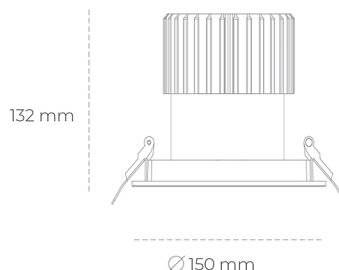

DOWNLIGHT SHERIFF I 927 10W 55° BLACK | ON/OFF

LED	COB
Barwa światła	2700 [K] |
CRI	80
Strumień led chip	1111 [lm]
Strumień światła z oprawy	888 [lm]
Zasilanie systemu	10 [W]
Wydajność oprawy oświetleniowej	89 [lm/W]
Kąt świecenia	36°
Sterowanie	ON/OFF
MacAdam	3 SDCM

Downlight LED

Oprawa typu downlight przeznaczona do montażu w sufitach podwieszanych. Stopień ochrony IP65. Obudowa oprawy wykonana ze stopów aluminium. Posiada szklaną przesłonę. Dostępna w kolorze białym, czarnym oraz na zamówienie istnieje możliwość lakierowania na dowolny kolor z palety RAL. Dostępny odbłyśnik o kącie 55 stopni. Maksymalna moc lampy to 37W.

OPRAWA

Waga	1 [kg]
Ochronność IP , IK , klasa	IP 65, IK 3,
Kolor oprawy	BLACK
Rodzaj przesłony	Glass
Napięcie zasilania	220-240V 50-60Hz

Uwaga: Wszystkie dane są wartościami typowymi. Tolerancja pomiarów +/-10%. Funkcje systemu mogą ulec zmianie wraz z ulepszeniami produktu ze względu na postęp techniczny.

OPCJE

kolor oprawy do wyboru z palety RAL - na zapytanie, przesłona antyodbleniowa "plaster miodu", możliwość sterowania mocą świecenia za pomocą systemu CASAMBI / DALI / PHASE CUT

Wygenerowano: 16.07.2024

+48 32 388 80 00

www.cora.pl
cora@cora.pl

Ulica: Ignatza Hakuby 18
41-914 Bytom, Polska