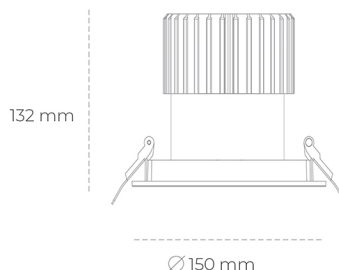

DOWNLIGHT SHERIFF I 850 35W 55° BLACK | ON/OFF

LED	COB
Barwa światła	5000 [K] |
CRI	80
Strumień led chip	5212 [lm]
Strumień światła z oprawy	4169 [lm]
Zasilanie systemu	35 [W]
Wydajność oprawy oświetleniowej	119 [lm/W]
Kąt świecenia	36°
Sterowanie	ON/OFF
MacAdam	3 SDCM

Downlight LED

Oprawa typu downlight przeznaczona do montażu w sufitach podwieszanych. Stopień ochrony IP65. Obudowa oprawy wykonana ze stopów aluminium. Posiada szklaną przesłonę. Dostępna w kolorze białym, czarnym oraz na zamówienie istnieje możliwość lakierowania na dowolny kolor z palety RAL. Dostępny odbłyśnik o kącie 55 stopni. Maksymalna moc lampy to 37W.

OPRAWA

Waga	1 [kg]
Ochronność IP , IK , klasa	IP 65, IK 3,
Kolor oprawy	BLACK
Rodzaj przesłony	Glass
Napięcie zasilania	220-240V 50-60Hz

Uwaga: Wszystkie dane są wartościami typowymi. Tolerancja pomiarów +/-10%. Funkcje systemu mogą ulec zmianie wraz z ulepszeniami produktu ze względu na postęp techniczny.

OPCJE

kolor oprawy do wyboru z palety RAL - na zapytanie, przesłona antyodbleniowa "plaster miodu", możliwość sterowania mocą świecenia za pomocą systemu CASAMBI / DALI / PHASE CUT

Wygenerowano: 16.07.2024

+48 32 388 80 00

www.corra.pl
cora@cora.pl

Ulica: Ignatza Hakuby 18
41-914 Bytom, Polska