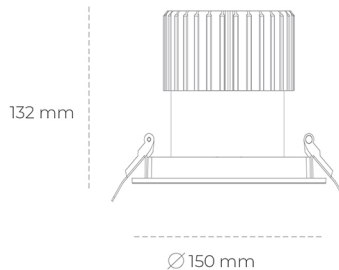

DOWNLIGHT SHERIFF I 850 27W 55° BLACK | ON/OFF

LED	COB
Barwa światła	5000 [K] |
CRI	80
Strumień led chip	4053 [lm]
Strumień światła z oprawy	3242 [lm]
Zasilanie systemu	27 [W]
Wydajność oprawy oświetleniowej	120 [lm/W]
Kąt świecenia	36°
Sterowanie	ON/OFF
MacAdam	3 SDCM

Downlight LED

Oprawa typu downlight przeznaczona do montażu w sufitach podwieszanych. Stopień ochrony IP65. Obudowa oprawy wykonana ze stopów aluminium. Posiada szklaną przesłonę. Dostępna w kolorze białym, czarnym oraz na zamówienie istnieje możliwość lakierowania na dowolny kolor z palety RAL. Dostępny odbłyśnik o kącie 55 stopni. Maksymalna moc lampy to 37W.

OPRAWA

Waga	1 [kg]
Ochronność IP , IK , klasa	IP 65, IK 3,
Kolor oprawy	BLACK
Rodzaj przesłony	Glass
Napięcie zasilania	220-240V 50-60Hz

Uwaga: Wszystkie dane są wartościami typowymi. Tolerancja pomiarów +/-10%. Funkcje systemu mogą ulec zmianie wraz z ulepszeniami produktu ze względu na postęp techniczny.

OPCJE

kolor oprawy do wyboru z palety RAL - na zapytanie, przesłona antyodbleniowa "plaster miodu", możliwość sterowania mocą świecenia za pomocą systemu CASAMBI / DALI / PHASE CUT

Wygenerowano: 16.07.2024

+48 32 388 80 00

www.cora.pl
cora@cora.pl

Ulica: Ignatza Hakuby 18
41-914 Bytom, Polska