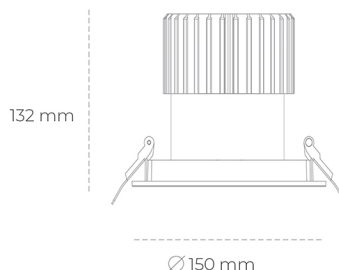

DOWNLIGHT SHERIFF I 850 10W 55° BLACK | ON/OFF

LED	COB
Barwa światła	5000 [K] |
CRI	80
Strumień led chip	1447 [lm]
Strumień światła z oprawy	1157 [lm]
Zasilanie systemu	10 [W]
Wydajność oprawy oświetleniowej	116 [lm/W]
Kąt świecenia	36°
Sterowanie	ON/OFF
MacAdam	3 SDCM

Downlight LED

Oprawa typu downlight przeznaczona do montażu w sufitach podwieszanych. Stopień ochrony IP65. Obudowa oprawy wykonana ze stopów aluminium. Posiada szklaną przesłonę. Dostępna w kolorze białym, czarnym oraz na zamówienie istnieje możliwość lakierowania na dowolny kolor z palety RAL. Dostępny odbłyśnik o kącie 55 stopni. Maksymalna moc lampy to 37W.

OPRAWA

Waga	1 [kg]
Ochronność IP , IK , klasa	IP 65, IK 3,
Kolor oprawy	BLACK
Rodzaj przesłony	Glass
Napięcie zasilania	220-240V 50-60Hz

Uwaga: Wszystkie dane są wartościami typowymi. Tolerancja pomiarów +/-10%. Funkcje systemu mogą ulec zmianie wraz z ulepszeniami produktu ze względu na postęp techniczny.

OPCJE

kolor oprawy do wyboru z palety RAL - na zapytanie, przesłona antyodbleniowa "plaster miodu", możliwość sterowania mocą świecenia za pomocą systemu CASAMBI / DALI / PHASE CUT

Wygenerowano: 16.07.2024

+48 32 388 80 00

www.cora.pl
cora@cora.pl

Ulica: Ignatza Hakuby 18
41-914 Bytom, Polska