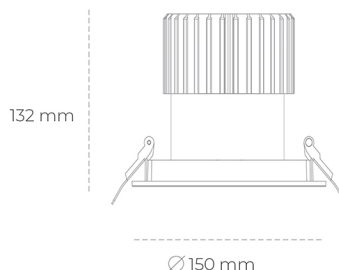

DOWNLIGHT SHERIFF I 840 19W 55° BLACK | ON/OFF

LED	COB
Barwa światła	4000 [K] |
CRI	80
Strumień led chip	2839 [lm]
Strumień światła z oprawy	2271 [lm]
Zasilanie systemu	19 [W]
Wydajność oprawy oświetleniowej	120 [lm/W]
Kąt świecenia	36°
Sterowanie	ON/OFF
MacAdam	3 SDCM

Downlight LED

Oprawa typu downlight przeznaczona do montażu w sufitach podwieszanych. Stopień ochrony IP65. Obudowa oprawy wykonana ze stopów aluminium. Posiada szklaną przesłonę. Dostępna w kolorze białym, czarnym oraz na zamówienie istnieje możliwość lakierowania na dowolny kolor z palety RAL. Dostępny odbłyśnik o kącie 55 stopni. Maksymalna moc lampy to 37W.

OPRAWA

Waga	1 [kg]
Ochronność IP , IK , klasa	IP 65, IK 3,
Kolor oprawy	BLACK
Rodzaj przesłony	Glass
Napięcie zasilania	220-240V 50-60Hz

Uwaga: Wszystkie dane są wartościami typowymi. Tolerancja pomiarów +/-10%. Funkcje systemu mogą ulec zmianie wraz z ulepszeniami produktu ze względu na postęp techniczny.

OPCJE

kolor oprawy do wyboru z palety RAL - na zapytanie, przesłona antyodbleniowa "plaster miodu", możliwość sterowania mocą świecenia za pomocą systemu CASAMBI / DALI / PHASE CUT

Wygenerowano: 14.08.2024

+48 32 388 80 00

www.cora.pl
cora@cora.pl

Ulica: Ignatza Hakuby 18
41-914 Bytom, Polska